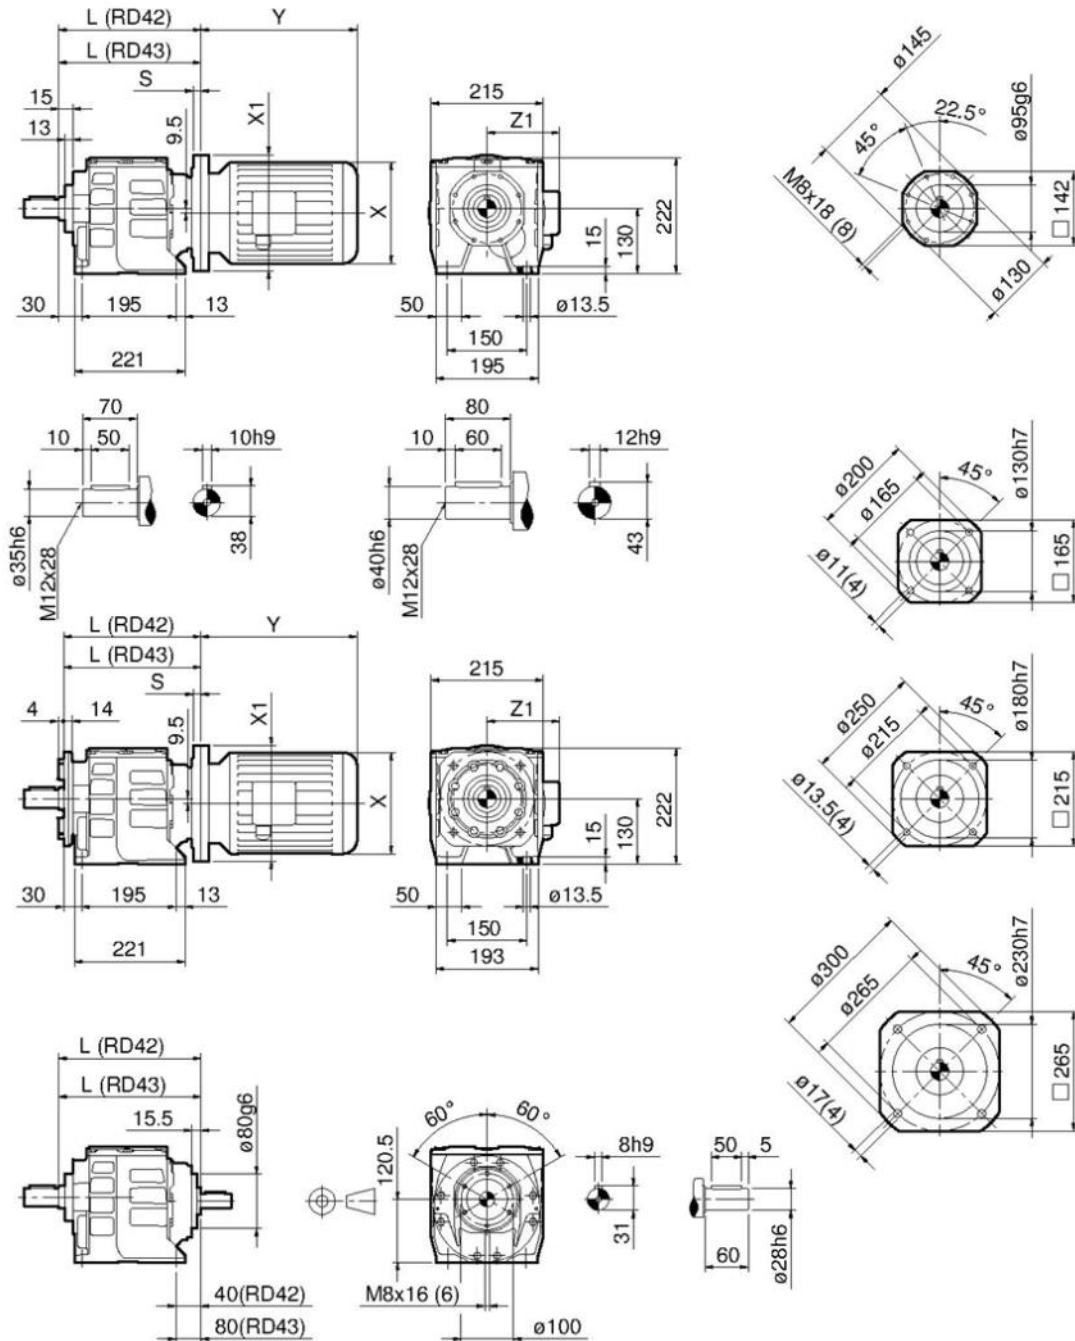

RD 42-43

RD	43	42 / 43	42 / 43	42 / 43	42 / 43	42	42	42
IEC	71	80	90 S	90 L	100	112	132 S	132 M
X / Y / Z1	Dimensioni: pag.43 - Dimensions: page 43 - Abmessungen: Seite 43							
X1 (B5) / S	160/11.5	200/11.5	200/11.5	200/11.5	250/14	250/14	300/15	300/15
X1 (B14) / S	---	120/10	140/10	140/10	160/11.5	160/11.5	200/11.5	200/11.5
L (RD42)	---	265	265 [B5] 268 [B14]	265 [B5] 268 [B14]	266 [B5] 264 [B14]	266 [B5] 264 [B14]	268	268
L (RD43)	305	305	305 [B5] 308 [B14]	305 [B5] 308 [B14]	306 [B5] 304 [B14]	---	---	---

Dimensioni e pesi non impegnativi

Not binding dimensions and weights

unverbindliche Abmessungen u. Gewichte