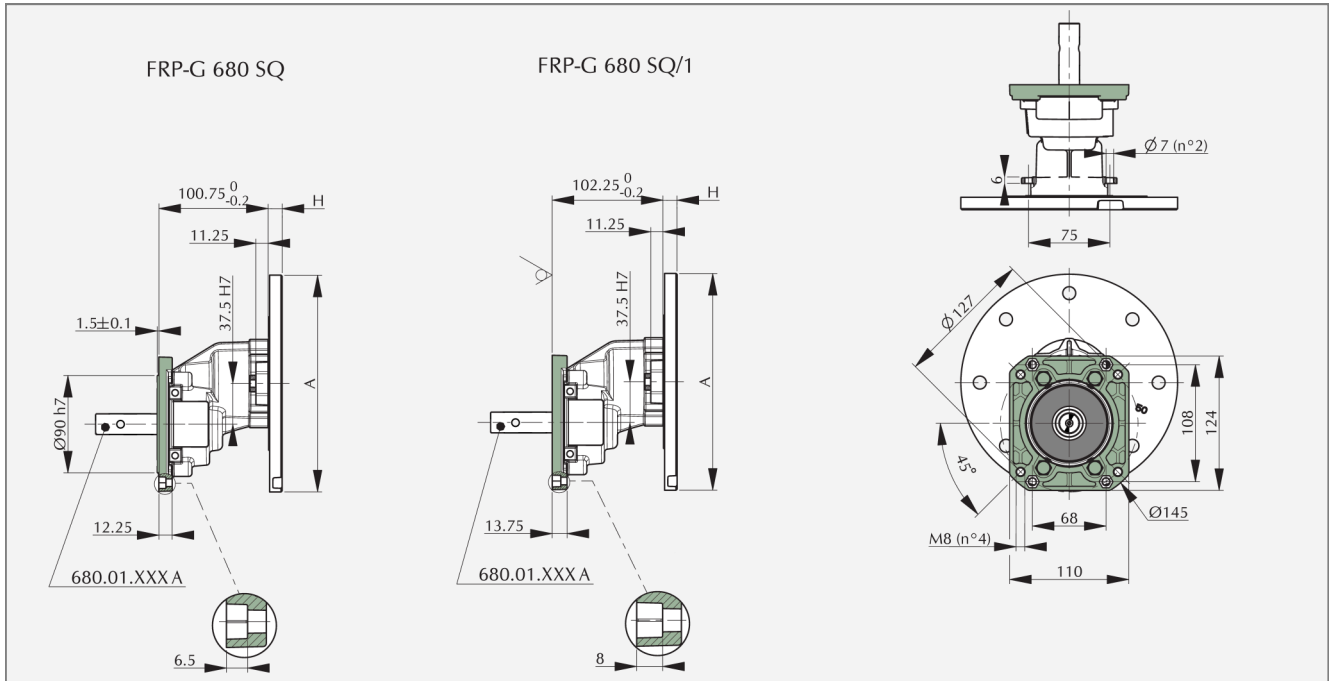

FRP680 - SQ - SQ/1 - B5 - B5/1

Dimensioni A e H: vedi pag. 7  
 Dimensioni 680.01.XXXA: vedi pagine 10 e 11  
 Dimensioni e pesi non impegnativi

Dimensions A and H: see page 7  
 Dimensions 680.01.XXXA: see pages 10 and 11  
 Not binding dimensions and weights

Abmessungen A u. H: siehe Seite 7  
 Abmessungen 680.01.XXXA: siehe Seiten 10 u. 11  
 unverbindliche Abmessungen u. Gewichte

**FRP680 - B5/140 - B5/160**

FRP-G 680 B5/140

FRP-G 680 B5/160

Dimensioni A e H: vedi pag. 7  
 Dimensioni 680.01.XXXA vedi pagine 10 e 11  
 Dimensioni e pesi non impegnativi

Dimensions A and H: see page 7  
 Dimensions 680.01.XXXA: see pages 10 and 11  
 Not binding dimensions and weights

Abmessungen A u. H: siehe Seite 7  
 Abmessungen 680.01.XXXA: siehe Seiten 10 u. 11  
 unverbindliche Abmessungen u. Gewichte