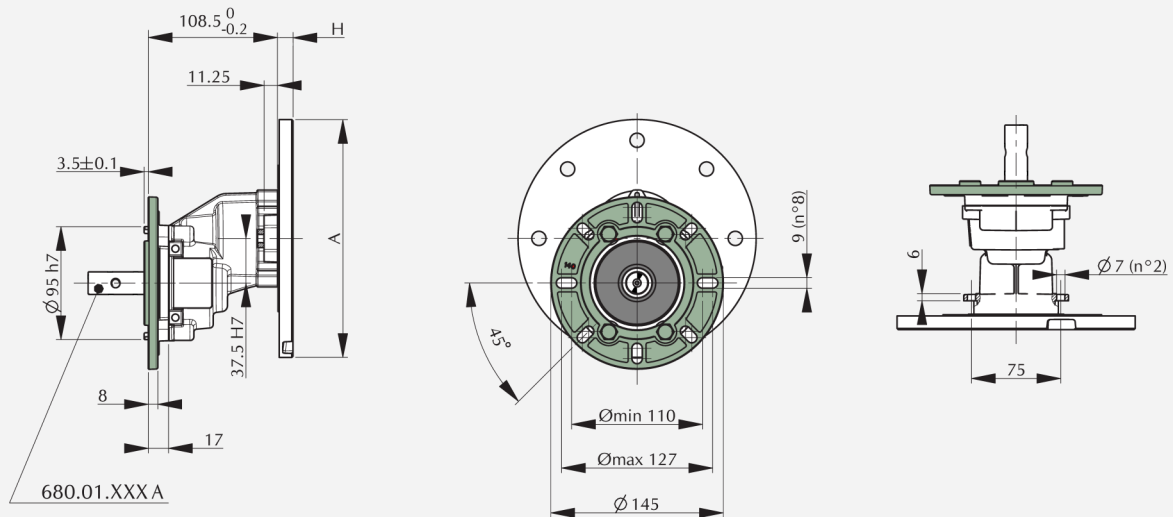

FRP680 - SQ - SQ/1 - B5 - B5/1

Dimensioni A e H: vedi pag. 7  
 Dimensioni 680.01.XXXA: vedi pagine 10 e 11  
 Dimensioni e pesi non impegnativi

Dimensions A and H: see page 7  
 Dimensions 680.01.XXXA: see pages 10 and 11  
 Not binding dimensions and weights

Abmessungen A u. H: siehe Seite 7  
 Abmessungen 680.01.XXXA: siehe Seiten 10 u. 11  
 unverbindliche Abmessungen u. Gewichte

**FRP680 - B5/140 - B5/160**

FRP-G 680 B5/140

FRP-G 680 B5/160

Dimensioni A e H: vedi pag. 7  
 Dimensioni 680.01.XXXA vedi pagine 10 e 11  
 Dimensioni e pesi non impegnativi

Dimensions A and H: see page 7  
 Dimensions 680.01.XXXA: see pages 10 and 11  
 Not binding dimensions and weights

Abmessungen A u. H: siehe Seite 7  
 Abmessungen 680.01.XXXA: siehe Seiten 10 u. 11  
 unverbindliche Abmessungen u. Gewichte