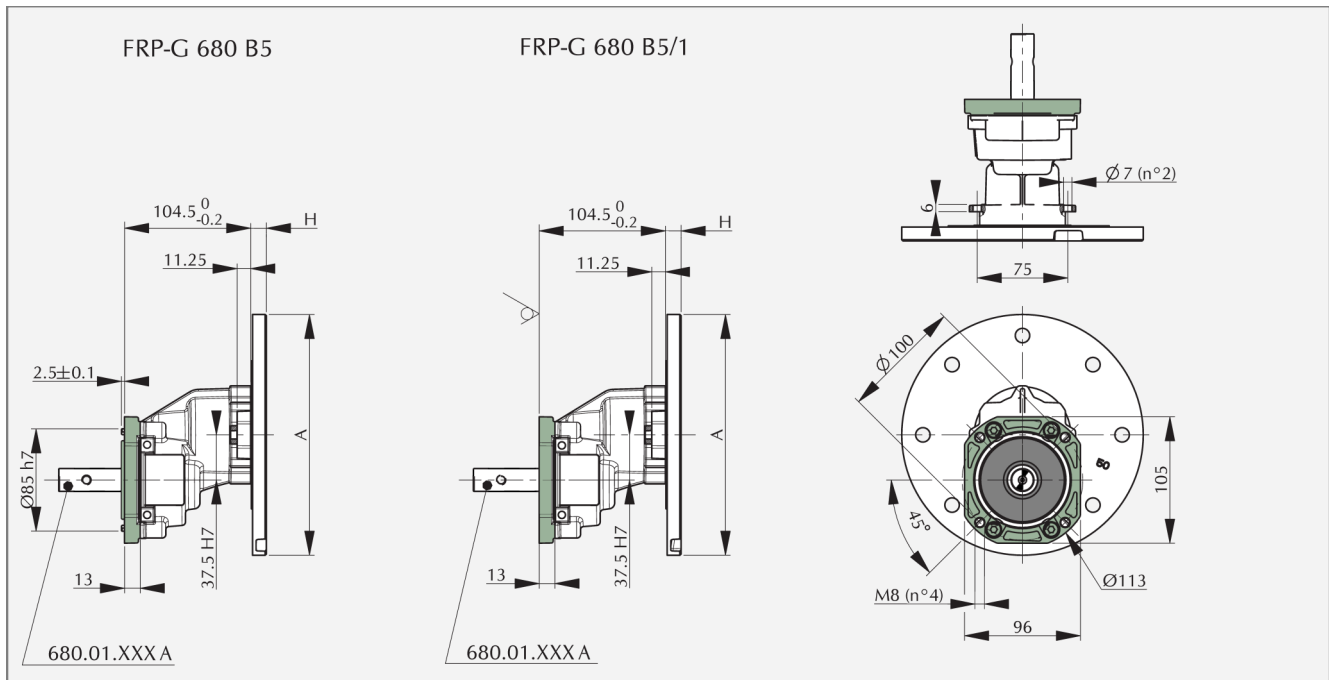

FRP680 - SQ - SQ/1 - B5 - B5/1

Dimensioni A e H: vedi pag. 7  
 Dimensioni 680.01.XXXA: vedi pagine 10 e 11  
 Dimensioni e pesi non impegnativi

Dimensions A and H: see page 7  
 Dimensions 680.01.XXXA: see pages 10 and 11  
 Not binding dimensions and weights

Abmessungen A u. H: siehe Seite 7  
 Abmessungen 680.01.XXXA: siehe Seiten 10 u. 11  
 unverbindliche Abmessungen u. Gewichte

**FRP680 - B5/140 - B5/160**

FRP-G 680 B5/140

FRP-G 680 B5/160

Dimensioni A e H: vedi pag. 7  
 Dimensioni 680.01.XXXA vedi pagine 10 e 11  
 Dimensioni e pesi non impegnativi

Dimensions A and H: see page 7  
 Dimensions 680.01.XXXA: see pages 10 and 11  
 Not binding dimensions and weights

Abmessungen A u. H: siehe Seite 7  
 Abmessungen 680.01.XXXA: siehe Seiten 10 u. 11  
 unverbindliche Abmessungen u. Gewichte